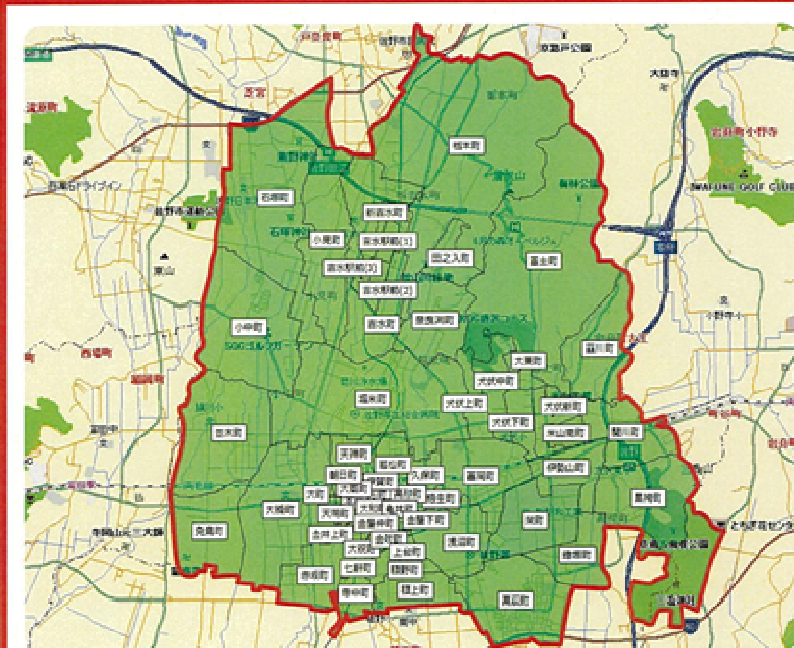

ネットスーパー・お届けサービス 配達可能エリア(町名)

- 堀米町
- 犬伏新町
- 伊勢山町
- 富士町
- 吉水町
- 新吉水町
- 並木町
- 亀井町
- 金井上町
- 大祝町
- 朝日町
- 赤坂町
- 上台町
- 本町
- 相生町
- 浅沼町
- 高萩町
- 蕪川町
- 免鳥町
- 犬伏上町
- 大栗町
- 米山南町
- 田之入町
- 吉水駅前(1)~(3)
- 小見町
- 天神町
- 金屋下町
- 高砂町
- 富岡町
- 伊賀町
- 七軒町
- 金吹町
- 大蔵町
- 檀野町
- 柴町
- 鑑塚町
- 橋本町
- 免鳥町
- 犬伏中町
- 犬伏下町
- 関川町
- 奈良淵町
- 小中町
- 万町
- 金屋仲町
- 天明町
- 若松町
- 大橋町
- 寺中町
- 大町
- 大和町
- 檀上町
- 久保町
- 黒袴町
- 石塚町